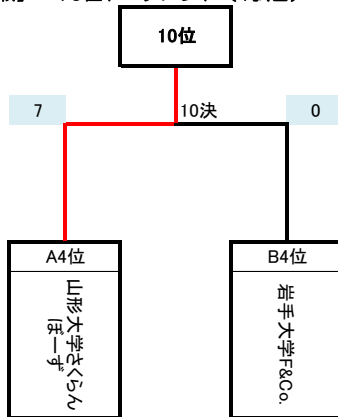

◆<第5回 東北学生アルティメット大会 本戦対戦表>

【本選】上位リーグ(3試合)

上位リーグ	A1位	B1位	C1位	勝率 & 得失点				順位
	会津大学Aerosnap	会津大会DualBoot	山形大学庄内KOZOHO	勝	0	得	9	
A1位	会津大学Aerosnap	上①	上②	勝	0	得	9	3
		× ○	× ○	負	2	失	11	
	4 - 5	5 - 6	分	0	△	-2		
B1位	上①	会津大会DualBoot	上③	勝	2	得	11	1
	○ ×		○ ×	負	0	失	9	
	5 - 4	6 - 5	分	0	△	2		
C1位	上②	上③	山形大学庄内KOZOHO	勝	1	得	6	2
	○ ×	× ○		負	1	失	11	
	6 - 5	0 - 6	分	0	△	-5		

【本選】中位リーグ(3試合)

中位リーグ	A2位	B2位	C2位	勝率 & 得失点				順位
	仙台大学Energista	秋田大学BLITZ	岩手大学RASIS	勝	1	得	10	
A2位	仙台大学Energista	中①	中②	勝	1	得	10	3
		○ ×	× ○	負	1	失	14	
	7 - 6	3 - 8	分	0	△	-4		
B2位	中①	秋田大学BLITZ	中③	勝	1	得	13	1
	× ○		○ ×	負	1	失	11	
	6 - 7	7 - 4	分	0	△	2		
C2位	中②	中③	岩手大学RASIS	勝	1	得	12	2
	○ ×	× ○		負	1	失	10	
	8 - 3	4 - 7	分	0	△	2		

【本選】下位リーグ(3試合)

下位リーグ	A3位	B3位	C3位	勝率 & 得失点				順位
	岩手大学YKK Aびー	東北学院大学Unchain	東北学院大学U.C Rookies	勝	2	得	16	
A3位	岩手大学YKK Aびー	下①	下②	勝	2	得	16	1
		○ ×	○ ×	負	0	失	7	
	9 - 4	7 - 3	分	0	△	9		
B3位	下①	東北学院大学Unchain	下③	勝	1	得	9	2
	× ○		○ ×	負	1	失	13	
	4 - 9	5 - 4	分	0	△	-4		
C3位	下②	下③	東北学院大学U.C Rookies	勝	0	得	7	3
	× ○	× ○		負	2	失	12	
	3 - 7	4 - 5	分	0	△	-5		

【本戦】10位トーナメント(1試合)

【最終順位】

1位	会津大学DualBoot
2位	山形大学庄内KOZOHO
3位	会津大学AeroSnap
4位	秋田大学BLITZ
5位	岩手大学RASIS
6位	仙台大学Energista
7位	岩手大学YKK Aびー
8位	東北学院大学Unchain
9位	東北学院大学U.C Rookies
10位	山形大学さくらんぼーず
11位	岩手大学F&Co.