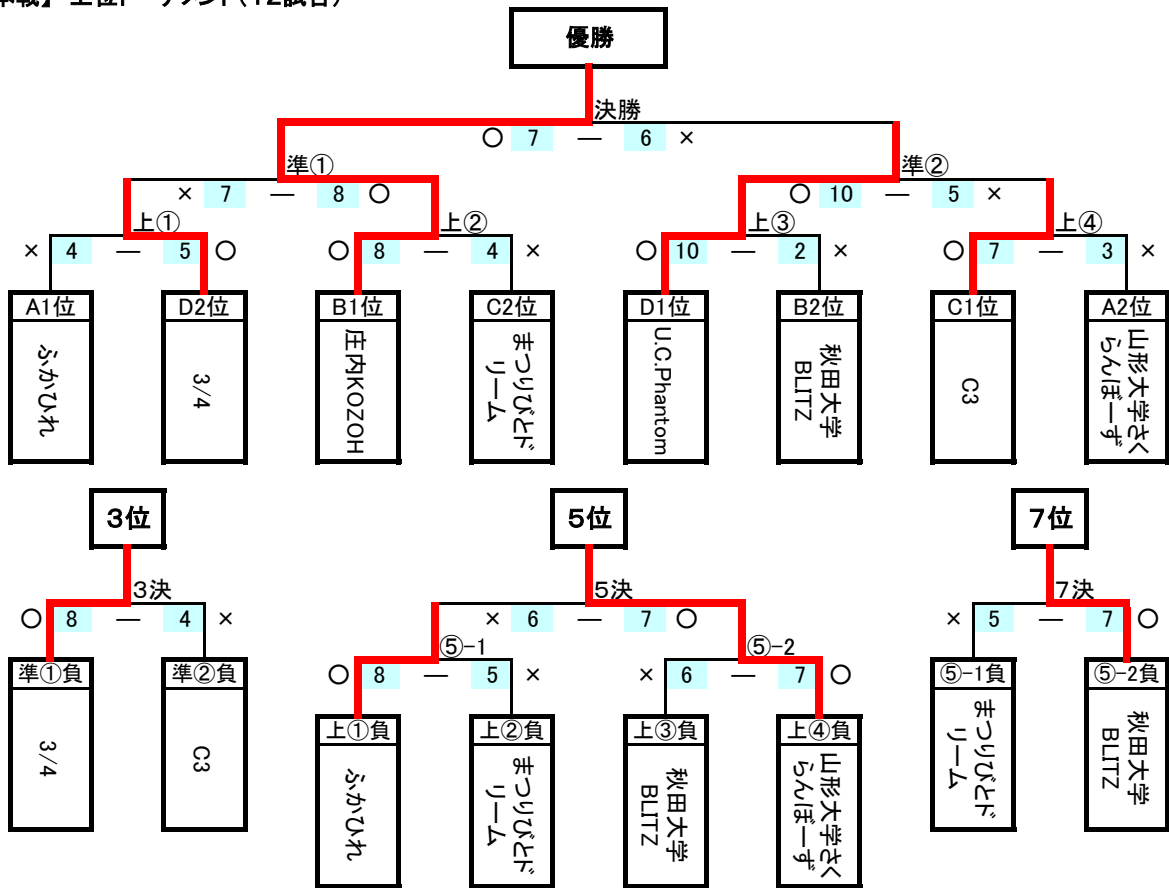

【試合時間】

予選	30分
試合合間	10分
昼休み	15分

会場準備	7:00	～	9:00
受付	8:30	～	9:00
開会式	9:00	～	9:30
試合準備	9:30	～	10:00

【1日目 コートスケジュール】

時間	第1コート	第2コート	第3コート
10:00 ~ 10:30	B-1 秋田大学BLITZ VS 庄内KOZOH	C-1 C3 VS まつりびとドリーム	A-1 RUDE-ore VS 岩手大学RASIS
	B-6 Unchain VS meli-melo	D-1 U.C.Phantom VS ディスクヴィレッジ	A-6 山形大学さくらんぼーず VS ふかひれ
11:20 ~ 11:50	C-6 仙台大学Energista VS 東北大Albatross	D-6 3/4 three quators VS vahul	
	B-2 秋田大学BLITZ VS Unchain	B-5 庄内KOZOH VS meli-melo	A-2 RUDE-ore VS 山形大学さくらんぼーず
12:30 ~ 12:45	昼休み		
12:45 ~ 13:15	C-2 C3 VS 仙台大学Energista	C-5 まつりびとドリーム VS 東北大Albatross	A-5 岩手大学RASIS VS ふかひれ
	D-2 U.C.Phantom VS 3/4 three quators	D-5 ディスクヴィレッジ VS vahul	
14:05 ~ 14:35	B-4 庄内KOZOH VS Unchain	C-4 まつりびとドリーム VS 仙台大学Energista	A-4 岩手大学RASIS VS 山形大学さくらんぼーず
	B-3 秋田大学BLITZ VS meli-melo	D-4 ディスクヴィレッジ VS 3/4 three quators	A-3 RUDE-ore VS ふかひれ
15:25 ~ 15:55	C-3 C3 VS 東北大Albatross	D-3 U.C.Phantom VS vahul	

<仙台大会2014 対戦表&コートスケジュール(2日目)>

【本戦】 上位トーナメント(12試合)

【本戦】 下位トーナメント(12試合)

【試合時間】

本戦	30分
順位決定戦	40分
決勝	40分
試合合間	10分
昼休み	15分

【2日目 コートスケジュール】

時間	第1コート	第2コート	第3コート
8:30 ~ 9:00	下① 岩手大学RASIS VS vahul	下② meli-melo VS 東北大Albatross	下③ ディスクヴィレッジ VS Unchain
	上① ふかひれ VS 3/4 three quarters	上③ U.C.Phantom VS 秋田大学BLITZ	下④ 仙台大学Energista VS RUDE-ore
9:10 ~ 9:40	上② 庄内KOZOH VS まつりびとドリーム	上④ C3 VS 山形大学さくらんぼーず	⑬-1 岩手大学RASIS VS 東北大Albatross
	下準① vahul VS meli-melo	下準② ディスクヴィレッジ VS 仙台大学Energista	⑬-2 Unchain VS RUDE-ore
10:30 ~ 11:00	⑤-1 ふかひれ VS まつりびとドリーム	⑤-2 秋田大学BLITZ VS 山形大学さくらんぼーず	
	11:40 ~ 11:55 昼休み		
11:55 ~ 12:35	準① 3/4 three quarters VS 庄内KOZOH	準② U.C.Phantom VS C3	15決 東北大Albatross VS Unchain
	9決 meli-melo VS ディスクヴィレッジ	11決 vahul VS 仙台大学Energista	13決 岩手大学RASIS VS RUDE-ore
12:45 ~ 13:25	3決 3/4 three quarters VS C3	5決 ふかひれ VS 山形大学さくらんぼーず	7決 まつりびとドリーム VS 秋田大学BLITZ
	決勝 庄内KOZOH VS U.C.Phantom		