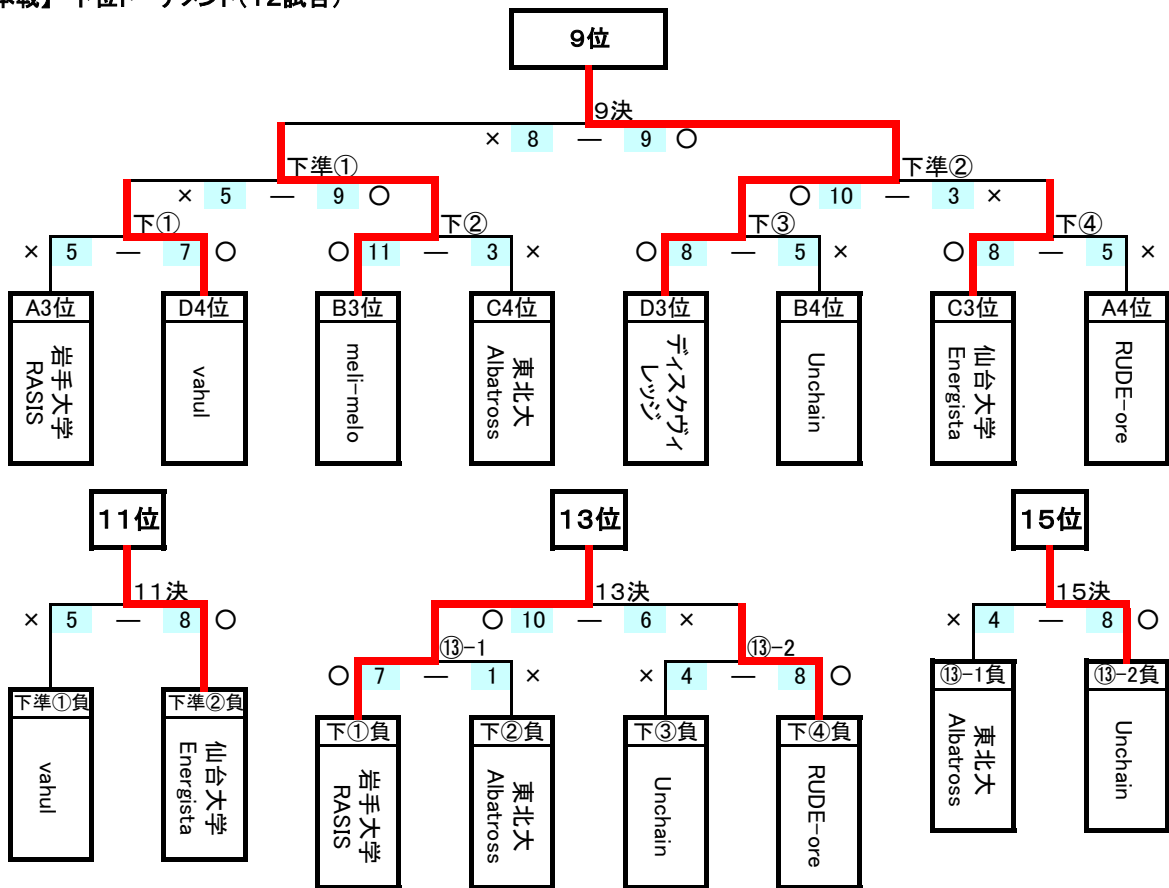

【予選順位】

Aリーグ		Bリーグ	
1位	ふかひれ	1位	庄内KOZOH
2位	山形大学さくらんぼーず	2位	秋田大学BLITZ
3位	岩手大学RASIS	3位	meli-melo
4位	RUDE-ore	4位	Unchain

Cリーグ		Dリーグ	
1位	C3	1位	U.C.Phantom
2位	まつりびとドリーム	2位	3/4
3位	仙台大学Energista	3位	ディスクヴィレッジ
4位	東北大Albatross	4位	vahul

<仙台大会2014 対戦表&コートスケジュール(2日目)>

【本戦】 上位トーナメント(12試合)

【本戦】 下位トーナメント(12試合)

【試合時間】

本戦	30分
順位決定戦	40分
決勝	40分
試合合間	10分
昼休み	15分

【2日目 コートスケジュール】

時間	第1コート	第2コート	第3コート
8:30 ~ 9:00	下① 岩手大学RASIS VS vahul	下② meli-melo VS 東北大Albatross	下③ ディスクヴィレッジ VS Unchain
	上① ふかひれ VS 3/4 three quarters	上③ U.C.Phantom VS 秋田大学BLITZ	下④ 仙台大学Energista VS RUDE-ore
9:10 ~ 9:40	上② 庄内KOZOH VS まつりびとドリーム	上④ C3 VS 山形大学さくらんぼーず	⑬-1 岩手大学RASIS VS 東北大Albatross
	下準① vahul VS meli-melo	下準② ディスクヴィレッジ VS 仙台大学Energista	⑬-2 Unchain VS RUDE-ore
10:30 ~ 11:00	⑤-1 ふかひれ VS まつりびとドリーム	⑤-2 秋田大学BLITZ VS 山形大学さくらんぼーず	
	11:40 ~ 11:55 昼休み		
11:55 ~ 12:35	準① 3/4 three quarters VS 庄内KOZOH	準② U.C.Phantom VS C3	15決 東北大Albatross VS Unchain
	9決 meli-melo VS ディスクヴィレッジ	11決 vahul VS 仙台大学Energista	13決 岩手大学RASIS VS RUDE-ore
12:45 ~ 13:25	3決 3/4 three quarters VS C3	5決 ふかひれ VS 山形大学さくらんぼーず	7決 まつりびとドリーム VS 秋田大学BLITZ
	決勝 庄内KOZOH VS U.C.Phantom		